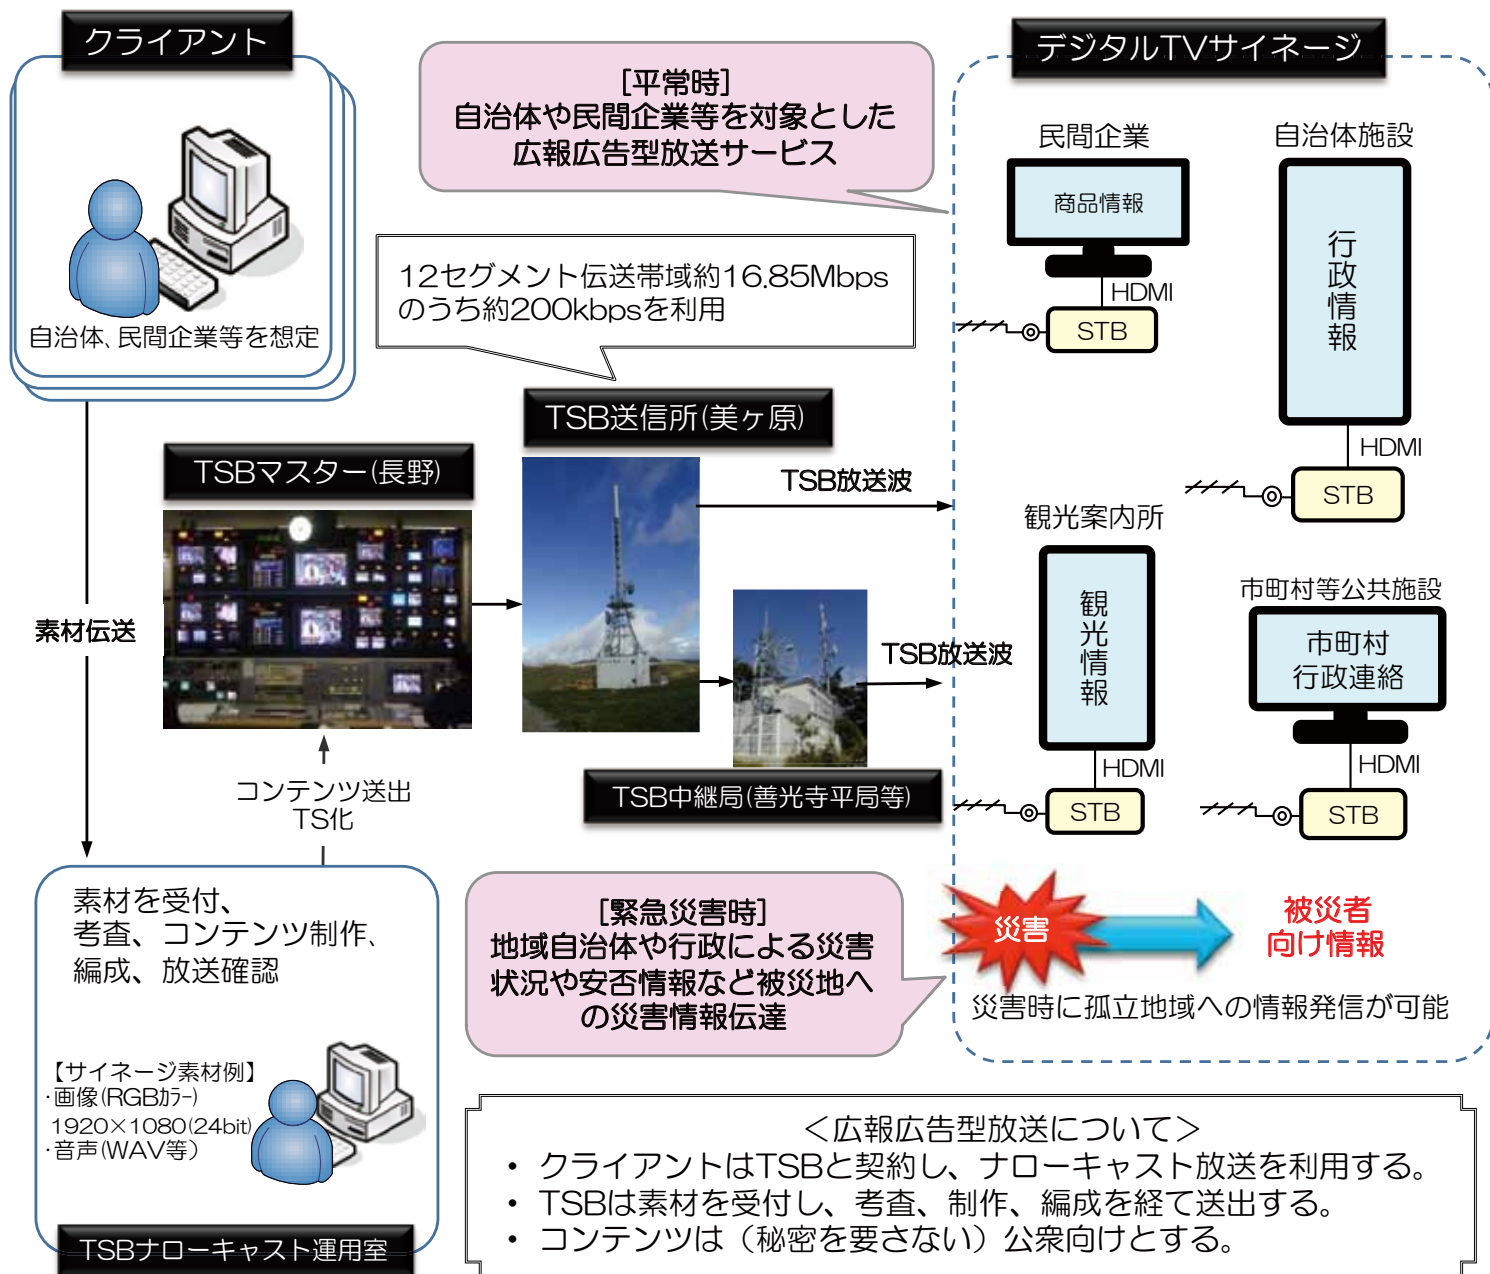

テレビ信州 **本邦初!** ナローキャスト放送

テレビ電波でデジタルサイネージを実現

1台から
複数台まで
対応可!

テレビ信州が
視聴できれば
県内どこでも!

地上デジタル
テレビでも
表示可!

【デジタルTVサイネージご利用の流れ】

コンテンツ
作成 おお客様のニーズに合わせ
表示画像をデザイン

ディスプレイ
設置 専用ディスプレイ、または
セットトップボックス
地デジテレビとSTBを設置

TSBテレビ信州「ナローキャスト放送」による 【デジタルTVサイネージサービス】

- ナローキャスト放送（地上波デジタル放送の一部利用）によりデジタルサイネージを実現化
- 実験試験局（2012年10月～2013年10月）によるフィールドトライアルを実施
- 放送局本免許（2013年11月1日付）取得。「ナローキャスト放送」を開始
- 全放送時間帯でサービスが出来るように整備完了（2015年10月）
コンテンツ送出の自動化完了。第2世代STB（専用の受信端末:SetTopBox）実用化試験中

【設備】コンテンツ制作／登録、編成（枠／イベント登録）、送出管理、放送確認
 【STB】画像（音声含）出力はHDMIケーブルにて接続、STB単体音声出力あり、遠隔制御、
 RFによるソフトウェア更新など
 既存テレビ受信機に影響を与えないことの検証完了（JEITAにて検証済）